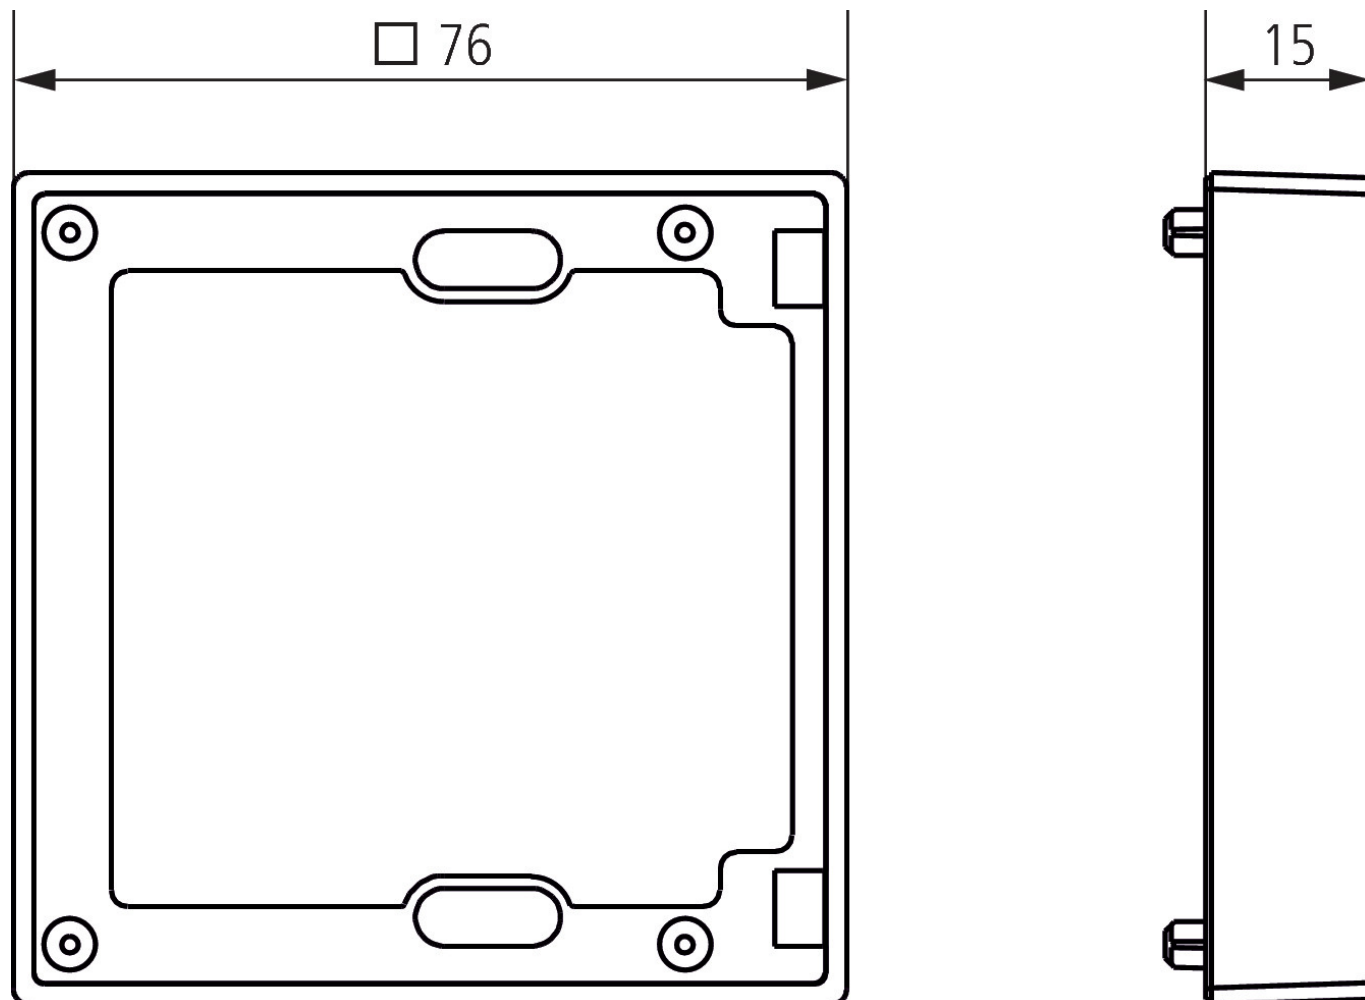

Spacer 10 WH

Арт. №: 9070971

theben
energy saving comfort

Аксессуары
Датчики присутствия

Описание

- Дополнительная коробка для обеспечения большего пространства для кабеля. Ввод кабеля снизу, сверху, сбоку)

Spacer 10 WH

Арт. №: 9070971

theben
energy saving comfort

Чертежи

Возможны технические изменения и опечатки

Дополнительная информация см.: www.theben.ru/продукт/9070971

Данные о нагрузке определяются с помощью образцовых выбранных осветительных приборов и поэтому являются типичными данными в связи с большим количеством доступных продуктов.