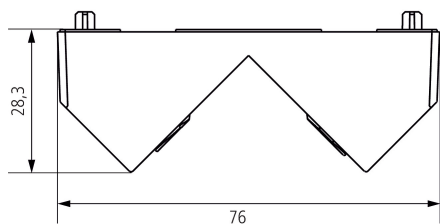

Corner angle 10 WH

Арт. №: 9070969

theben
energy saving comfort

Аксессуары
Датчики присутствия

Описание

- Для установки Светодиодные прожекторы на внешний или во внутренний угол здания/помещения
- Настенный монтаж (во внутренний угол, на внешний угол)

Чертежи

Возможны технические изменения и опечатки

Дополнительная информация см.: www.theben.ru/продукт/9070969

Данные о нагрузке определяются с помощью образцовых выбранных осветительных приборов и поэтому являются типичными данными в связи с большим количеством доступных продуктов.