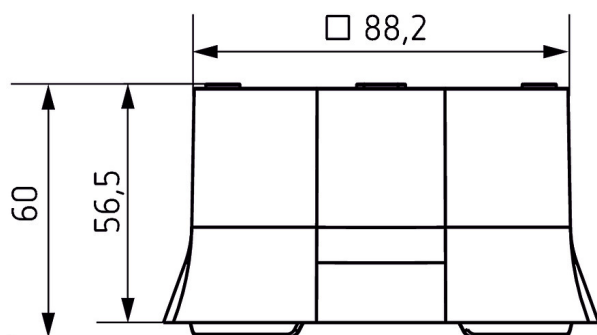

Чертежи

Возможны технические изменения и опечатки

Дополнительная информация см.: www.theben.ru/продукт/9070912

Данные о нагрузке определяются с помощью образцовых выбранных осветительных приборов и поэтому являются типичными данными в связи с большим количеством доступных продуктов.

06.02.2021
Страница 1 of 1