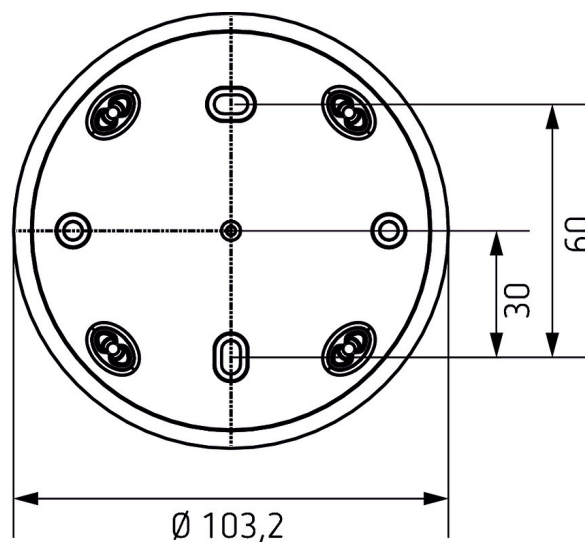

Чертежи

Возможны технические изменения и опечатки

Дополнительная информация см.: www.theben.ru/продукт/9070912

Данные о нагрузке определяются с помощью образцовых выбранных осветительных приборов и поэтому являются типичными данными в связи с большим количеством доступных продуктов.

06.02.2021
Страница 1 of 1