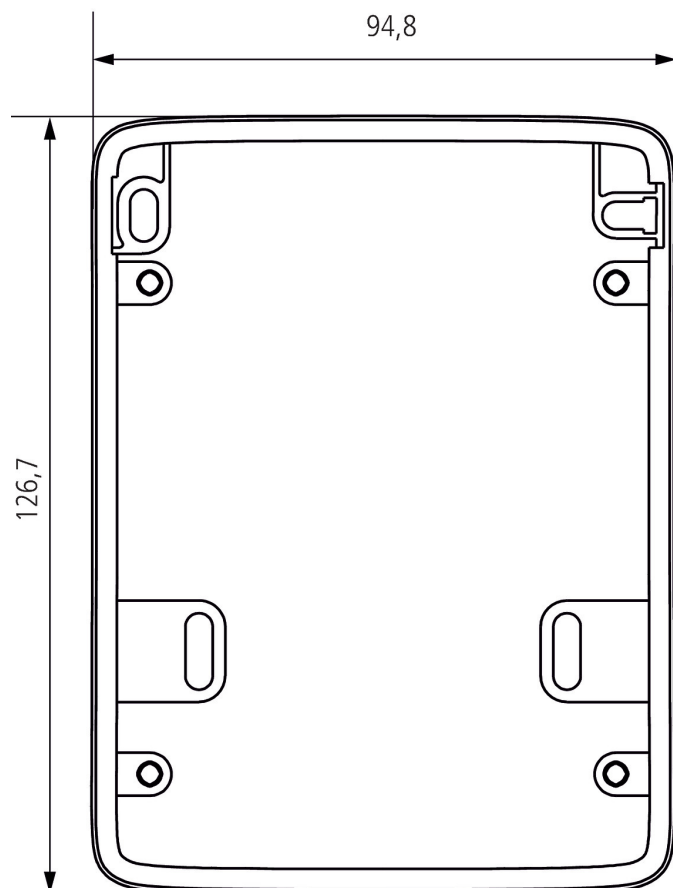

Spacer theLuxa P WH

Арт. №: 9070908

theben
energy saving comfort

Аксессуары
Датчики присутствия

Описание

- Дополнительная коробка для обеспечения большего пространства для кабеля. Ввод кабеля (снизу, сверху, сбоку)

Spacer theLuxa P WH

Арт. №: 9070908

theben
energy saving comfort

Чертежи

Возможны технические изменения и опечатки

Дополнительная информация см.: www.theben.ru/продукт/9070908

Данные о нагрузке определяются с помощью образцовых выбранных осветительных приборов и поэтому являются типичными данными в связи с большим количеством доступных продуктов.