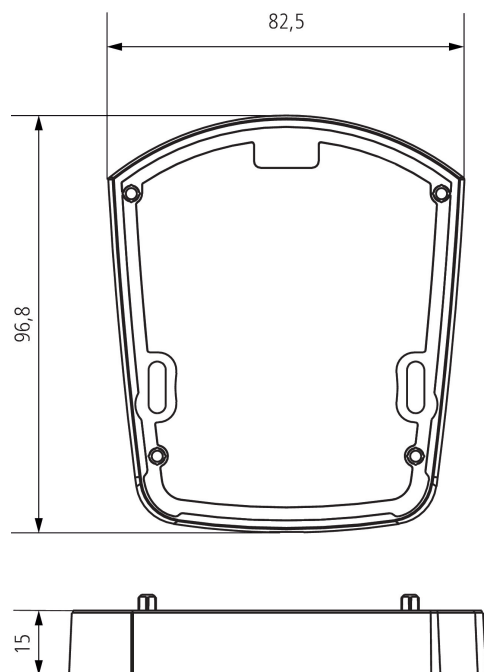

Spacer theLuxa S WH

Арт. №: 9070906

theben
energy saving comfort

Чертежи

Возможны технические изменения и опечатки

Дополнительная информация см.: www.theben.ru/продукт/9070906

Данные о нагрузке определяются с помощью образцовых выбранных осветительных приборов и поэтому являются типичными данными в связи с большим количеством доступных продуктов.

06.02.2021
Страница 2 of 2