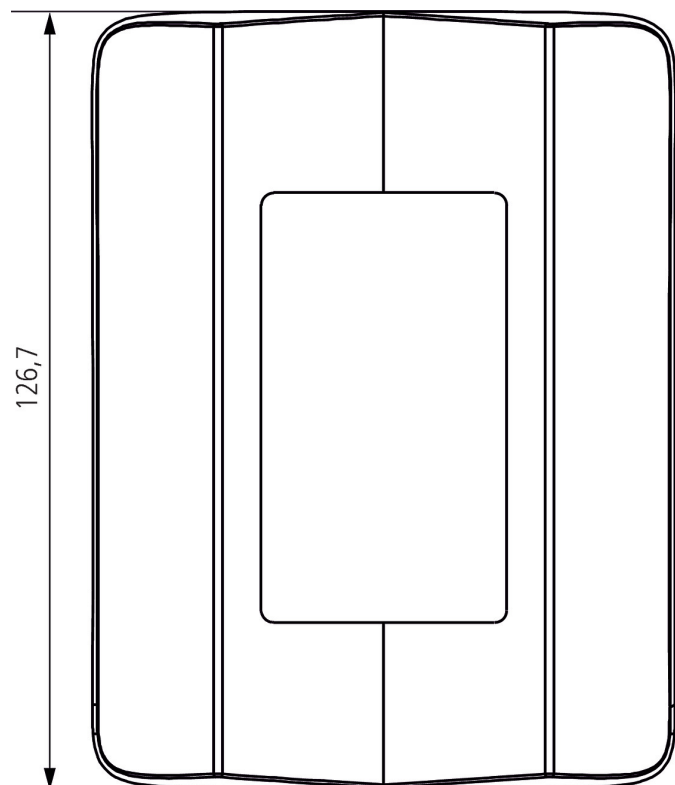

Corner angle theLuxa P WH

Арт. №: 9070904

theben
energy saving comfort

Чертежи

Возможны технические изменения и опечатки

Дополнительная информация см.: www.theben.ru/продукт/9070904

Данные о нагрузке определяются с помощью образцовых выбранных осветительных приборов и поэтому являются типичными данными в связи с большим количеством доступных продуктов.

06.02.2021
Страница 2 of 2