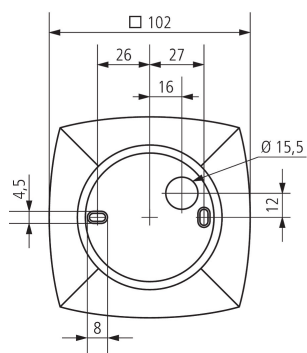

Чертежи

Возможны технические изменения и опечатки

Дополнительная информация см.: www.theben.ru/продукт/9070638

Данные о нагрузке определяются с помощью образцовых выбранных осветительных приборов и поэтому являются типичными данными в связи с большим количеством доступных продуктов.