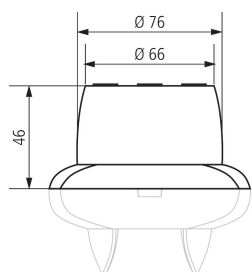

Чертежи

Возможны технические изменения и опечатки

Дополнительная информация см.: www.theben.ru/продукт/9070638

Данные о нагрузке определяются с помощью образцовых выбранных осветительных приборов и поэтому являются типичными данными в связи с большим количеством доступных продуктов.