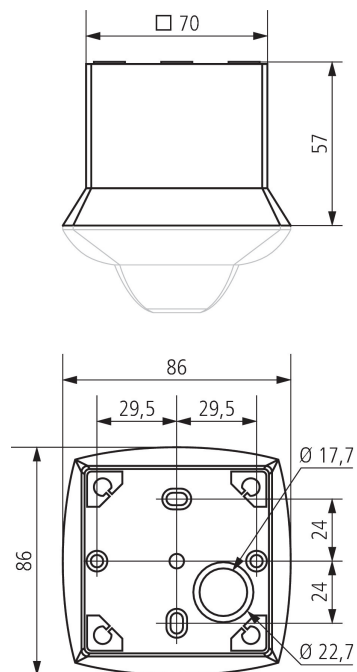

Коробка для накладного монтажа PresenceLight BK

Чертежи

Возможны технические изменения и опечатки

Дополнительная информация см.: www.theben.ru/продукт/9070634

Данные о нагрузке определяются с помощью образцовых выбранных осветительных приборов и поэтому являются типичными данными в связи с большим количеством доступных продуктов.