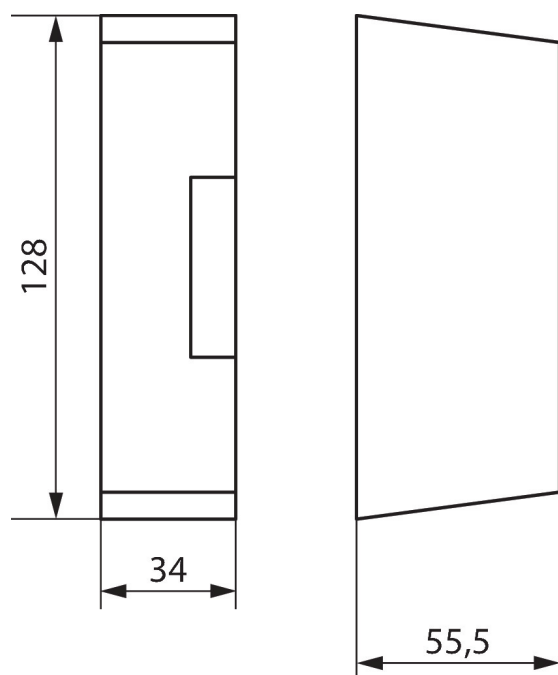

Корпус 17,5 мм для установки на стену⁶⁵

Аксессуары
Другие

Описание

- Надежная герметичная защита контактов

Чертежи

Возможны технические изменения и опечатки

Дополнительная информация см.: www.theben.ru/продукт/9070065

Данные о нагрузке определяются с помощью образцовых выбранных осветительных приборов и поэтому являются типичными данными в связи с большим количеством доступных продуктов.